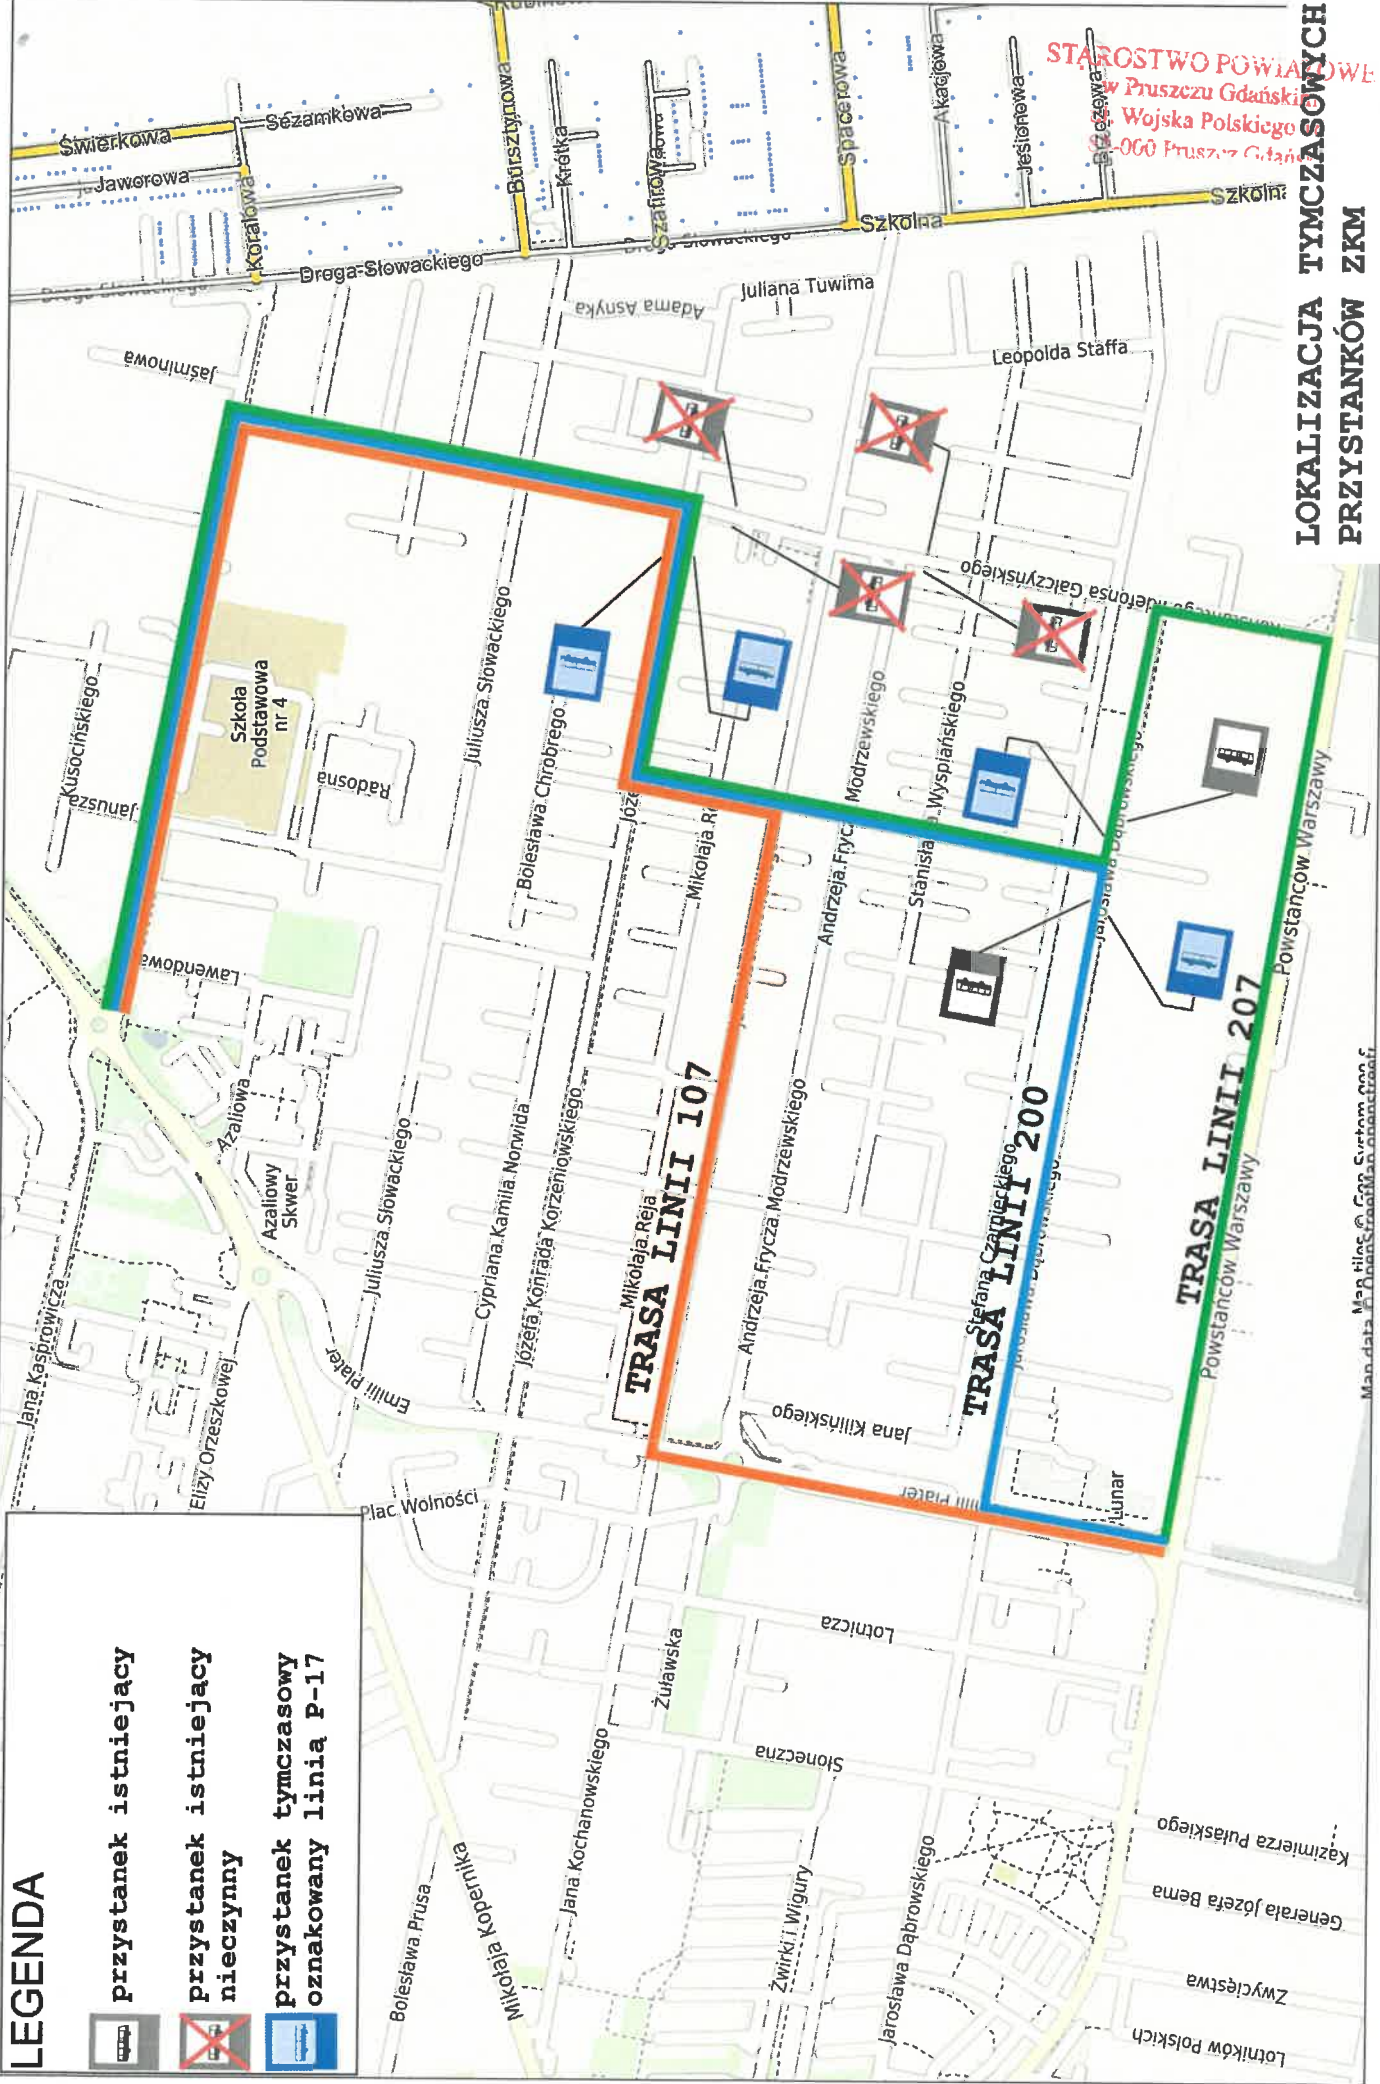

LEGENDA

-  przystanek istniejący
-  przystanek istniejący nieczynny
-  przystanek tymczasowy oznakowany linią P-17

LOKALIZACJA TYMCZASOWYCH PRZYSTANKÓW ZKM